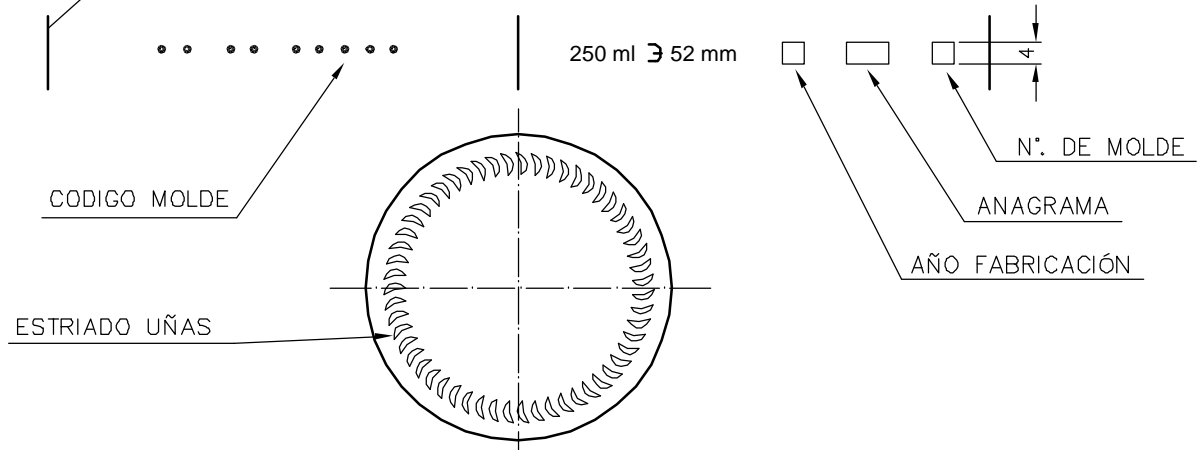

LONG NECK 25 CL

Características del producto:

Código	1193/101
Capacidad	250 ml
Boca	CORONA 26 BAJA
Colores	
Peso	210 gr
Altura total	207.10 mm
Diámetro	57.00 mm
Palé	3.600 unidades

VISTA DEL FONDO

				Peso aprox.: 210 gr	Dibujado: E. Albaizar	vidrala
				Capacidad n. llenado: 250 cc ± 6 a 52 mm	Conforme:	
				Capacidad a verter: 268 cc ± APROX	Fecha: 13-11-05	
				Recipiente medida: SI	Escalas: 1:1	Nº Plano: 6621
				Resistencia choque térmico: 42 °C	LONG NECK 25 cl	
				Cámara expansión: 7.2 %		
Ref	Modificación	Fecha	Firma	Carbonatación: 3 Vol. CO ₂ máx	Conforme Cliente Fecha Firma	Modelo: 193/101
Este plano es propiedad de Vidrala y no puede ser reproducido ni comunicado sin previa autorización. Las cotas no toleradas son aproximadas.				Observaciones:	Ángulo de volcado: °	ANULA: MD05197 CAD: 6621