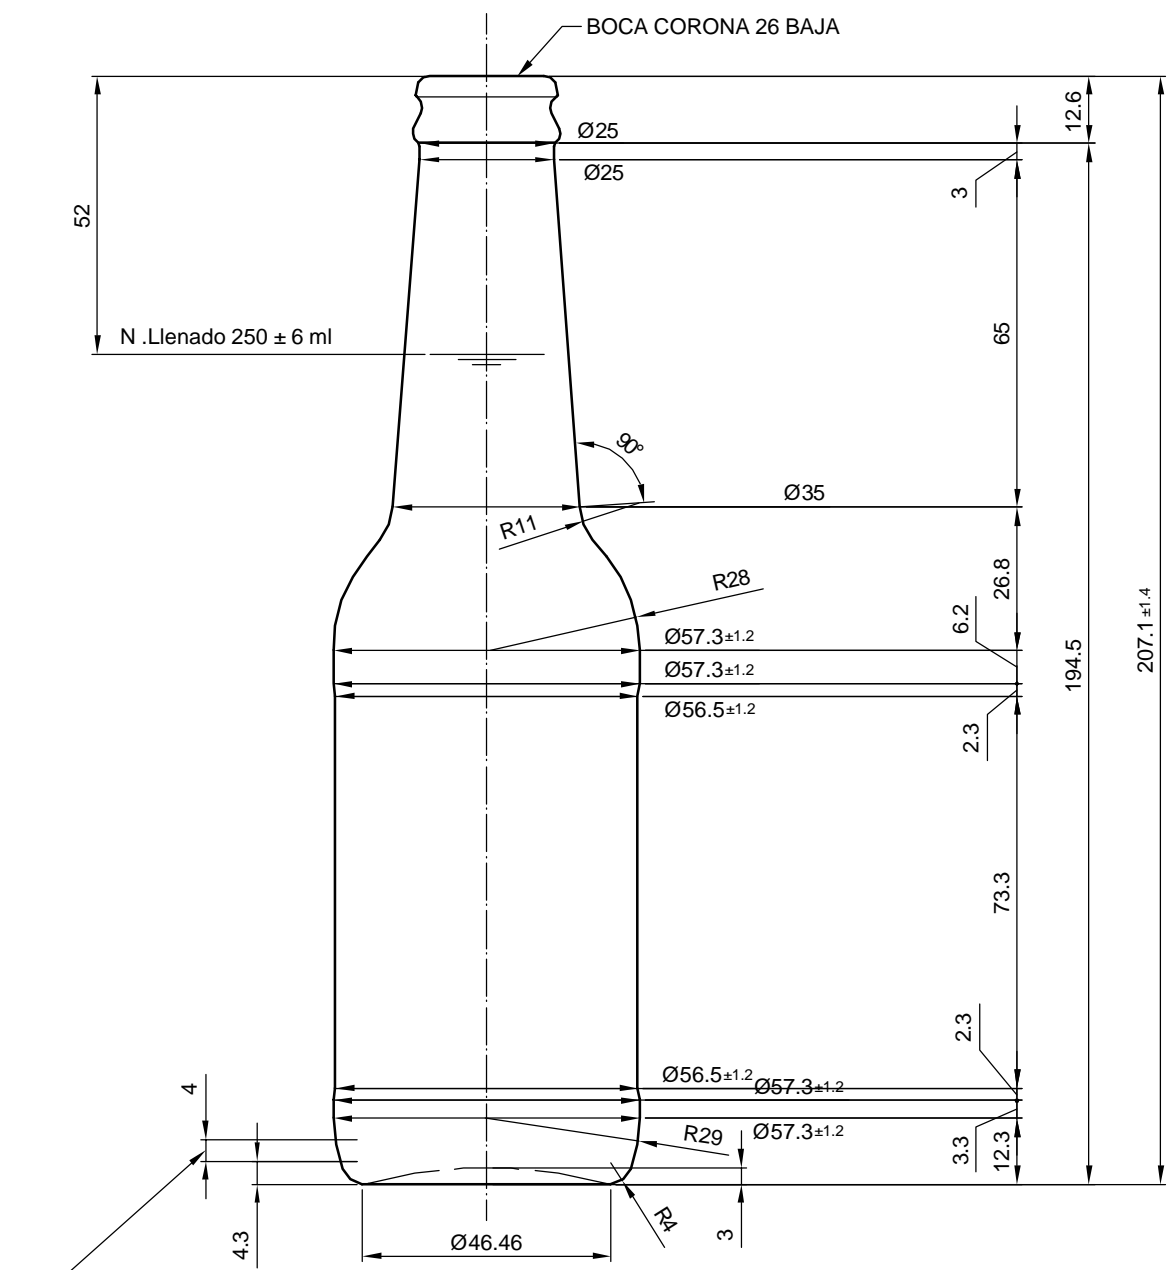

LONG NECK 25 CL

Características del producto:

Código	1193/101
Capacidad	250 ml
Boca	CORONA 26 BAJA
Colores	
Peso	210 gr
Altura total	207.10 mm
Diámetro	57.00 mm
Palé	3.600 unidades

VISTA DEL FONDO

				Peso aprox.: 210 gr	Dibujado: E. Albaizar	vidrala
				Capacidad n. llenado: 250 cc ± 6 a 52 mm	Conforme:	
				Capacidad a verter: 268 cc ± APROX	Fecha: 13-11-05	
				Recipiente medida: SI	Escalas: 1:1	Nº Plano: 6621
				Resistencia choque térmico: 42 °C	LONG NECK 25 cl	
				Cámara expansión: 7.2 %		
Ref	Modificación	Fecha	Firma	Carbonatación: 3 Vol. CO ₂ máx	Conforme Cliente Fecha Firma	Modelo: 193/101
Este plano es propiedad de Vidrala y no puede ser reproducido ni comunicado sin previa autorización. Las cotas no toleradas son aproximadas.				Observaciones:	Ángulo de volcado: °	ANULA: MD05197 CAD: 6621